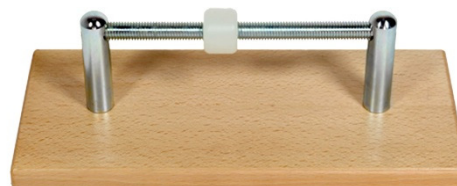

Vite senza fine per la rotazione della mano.

MODELLI
DIMENSIONI - DATI TECNICI

Codice	135100
Altezza	20 cm
Larghezza	40 cm
Profondità	17 cm

FISIOTECH SRL

Sede Operativa e Amministrativa: Via Toniolo, 44/E-F - 31028 Vazzola (TV) - ITALY