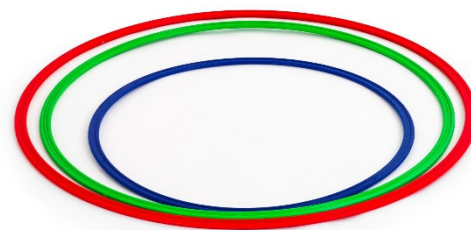

Cerchi per ginnastica in nylon colorati sezione piatta.
Uniti ai coni forati (codice 146031) ai bastoni (codice
146061) si possono creare dei percorsi psicomotori.

MODELLI – DIMENSIONI DATI TECNICI

Diametro

60 cm

70 cm

80 cm

Colori

Assortiti

Assortiti

Assortiti

Codice

P.I. e C.F. 03765100262 - Rea TV 296956

OPTIONAL PER CERCHI

Codice	Descrizione	
146031	Cono forato in 4 e fessure nella parte superiore. Colori assortiti.	
146061	Set di 4 bastoni in PVC per ginnastica. Colori assortiti lunghezza 100 cm.	