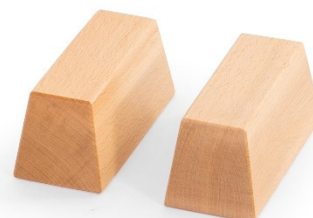

Coppia di appoggi "Baumann" in legno massiccio verniciati al naturale.

Coppia di ceppi "Baumann" in legno massiccio verniciati al naturale.

MODELLI E DATI TECNICI

Modello	Dimensioni	Codice
Coppia di appoggi medi	168 x 92 x 65 mm	146081
Coppia di appoggi piccoli	150 x 88 x 65 mm	146082
Coppia di ceppi	140 x 65 x 65 mm	146083