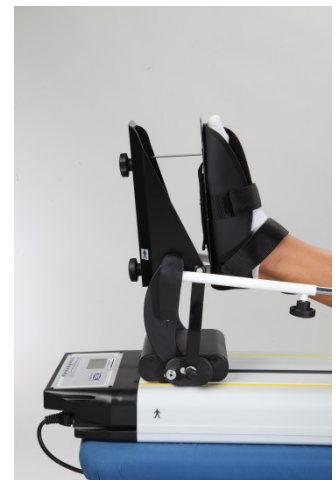

### Codice 134030 TASTIERA MOBILE DI PROGRAMMAZIONE

Grazie al display grafico-cognitivo, permette la completa e semplice programmazione della apparecchiatura. È dotata di simboli grafici autoesplicativi.

### Codice 134040 CARRELLO PER INTERNO

Semplice e funzionale, è dotato di appoggi per il Fisiotek in materiale antiscivolo e di mensola di servizio.

### Codice 134050 PROLUNGA PER ARTI MINORI DI 72 CM

Questo accessorio può essere montato solo sui modelli FISIOTEK 3000 TS. Consente la riabilitazione di un arto che abbia una lunghezza compresa fra 61 e 72 cm per una escursione da 0° a 110°. Utilizzando lo stesso accessorio è possibile raggiungere i 135° di flessione di un arto lungo da 72 a 100 cm.