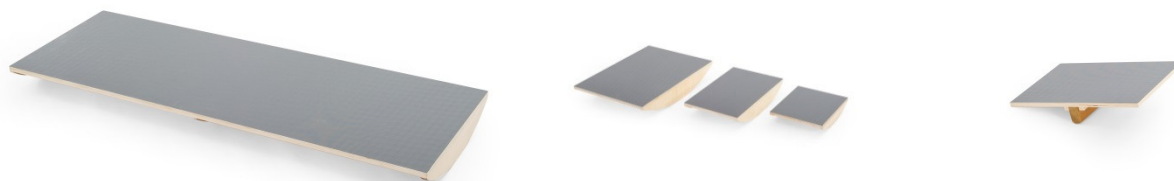

Plateaux à bascule en bois verni naturel avec revêtement antidérapant pour entraînement de l'équilibre et rééducation.

## SPÉCIFICATIONS TECHNIQUES

Charge maximale	120 kg
-----------------	--------

## MODÈLES - DIMENSIONS

Code produit	Modèle	Longueur	Largeur	Hauteur
133010	Avec demi-cercle	170 cm	60 cm	14 cm
133020	Avec demi-cercle	80 cm	60 cm	13 cm
133030	Avec demi-cercle	60 cm	40 cm	10 cm
133040	Avec demi-cercle	40 cm	35 cm	9 cm
133050	Avec section centrale	60 cm	40 cm	10 cm