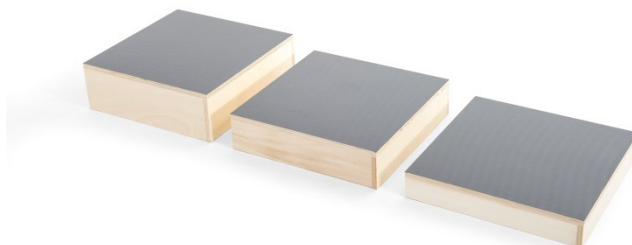

Marches en bois avec revêtement antidérapant. Elles sont destinées à tous les traitements pour l'entraînement de la posture, à la promotion du correct fonctionnement musculo-squelettique, aux exercices pour l'alignement corporel, l'équilibre et la coordination.

SPÉCIFICATIONS TECHNIQUES

Charge maximale	180 kg
-----------------	--------

MODÈLES - DIMENSIONS

Code produit	Longueur	Largeur	Hauteurs
132070	60 cm	60 cm	10-15-20 cm
132071	60 cm	60 cm	30-40-50 cm

FISIOTECH SRL