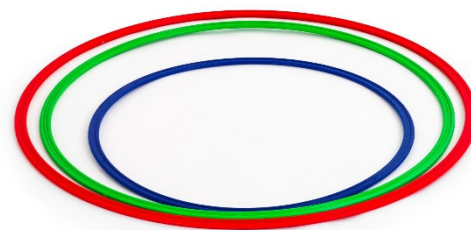

Cerceaux de gymnastique plats en nylon, colorés. Utiles pour créer des parcours psychomoteurs avec les cônes fendus (code 146031) et les jalons de sport (code 146061).

MODÈLES – DIMENSIONS SPÉCIFICATIONS TECHNIQUES

Diamètre	Coloris	Code
60 cm	Assortis	146011
70 cm	Assortis	146012
80 cm	Assortis	146013

FISIOTECH SRL

Lieu d'activité : Via Toniolo, 44/E-F - 31028 Vazzola (TV) - ITALY

Siège social : Via Valdoni, 19 - 31013 Cimavilla di Codognè (TV) - ITALY

Tel. +39 0438470342 - Fax +39 0438478762 - mail : info@fisiotech.com - pec : fisiotech@emailsec.it

Numéro de TVA IT 03765100262 - Rea TV 296956

OPTIONS POUR CERCEAUX

Code	Description	
146031	Cône fendu ave 4 fissures sur la partie supérieure. Coloris assortis.	
146061	Jeu de 4 jalons de sport en PVC. Coloris assortis longueur 100 cm.	