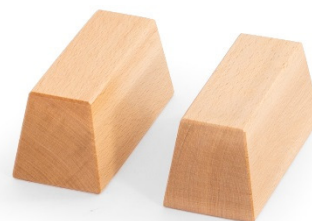

Paire d'appuis "Baumann" en bois massif verni naturel.

Paire de blocs "Baumann" en bois massif verni naturel.

MODÈLES ET SPÉCIFICATIONS TECHNIQUES

Modèles	Dimensions	Code
Coppia di appoggi medi	168 x 92 x 65 mm	146081
Coppia di appoggi piccoli	150 x 88 x 65 mm	146082
Coppia di ceppi	140 x 65 x 65 mm	146083